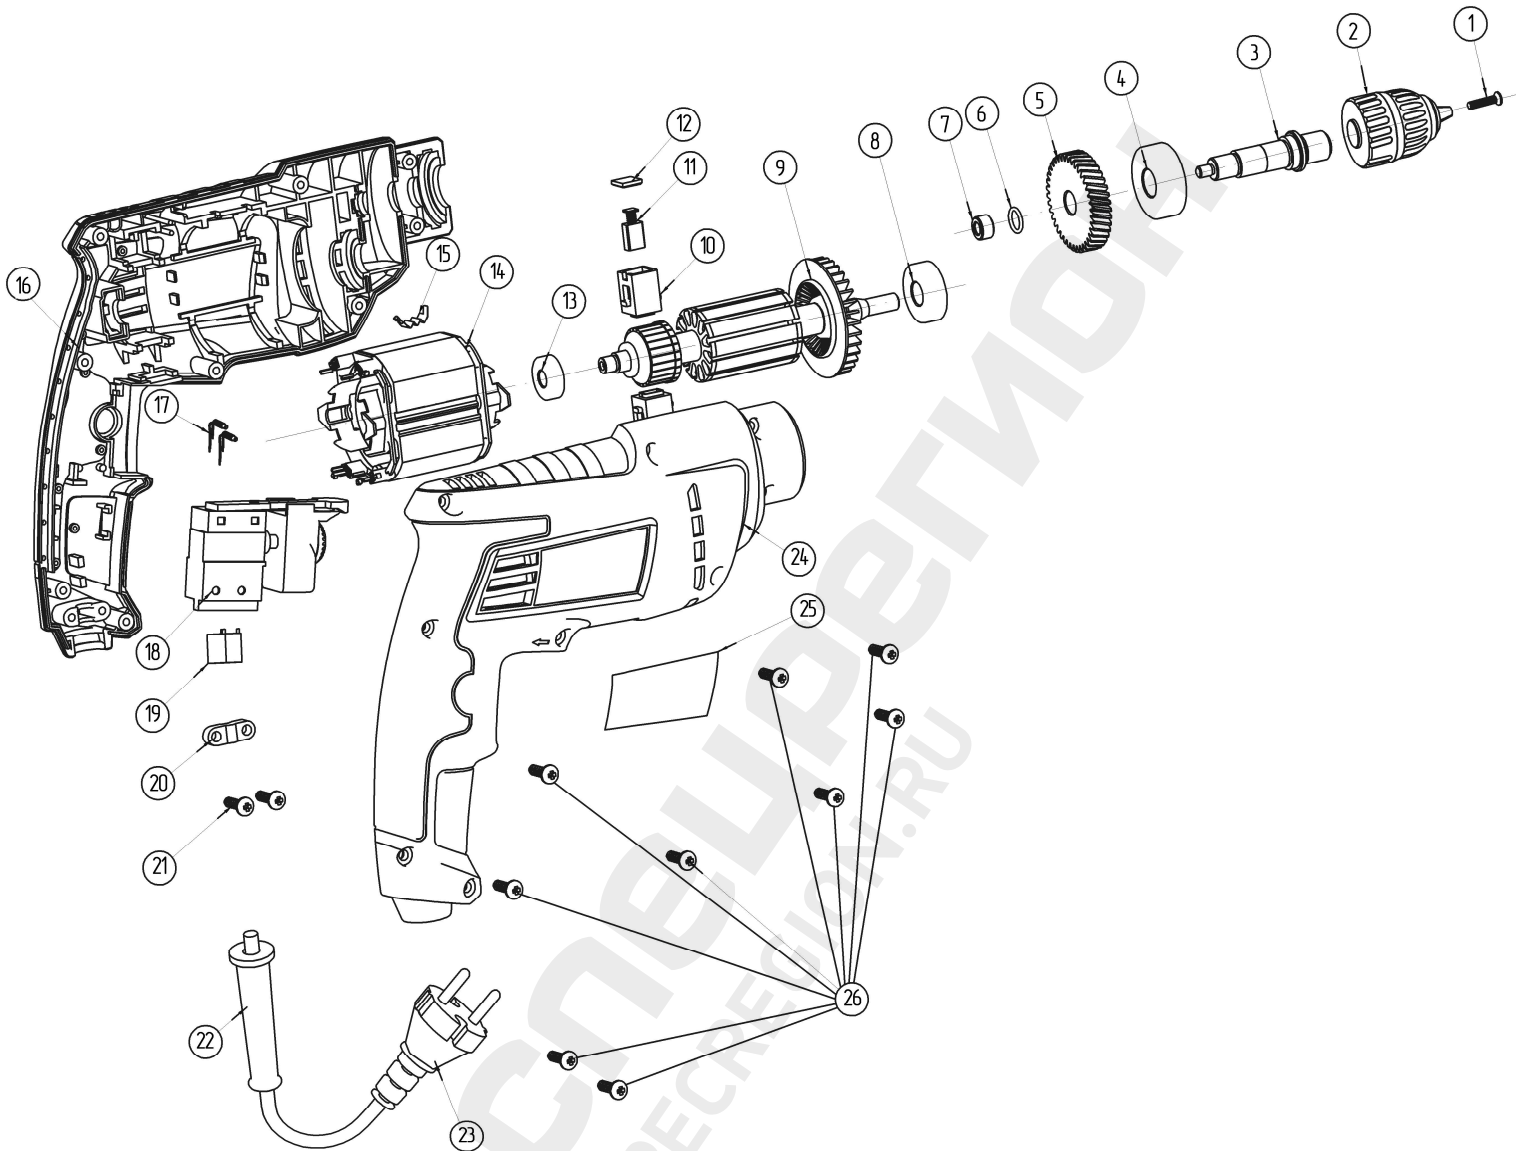

№ на схеме	Код	Наименование детали	Характеристика	К-во, шт./изд.
1	00.02.04.01.16	Винт фиксирующий патрона	M5Lx20	1
2	00.20.20.05.00	Патрон сверлильный БЗП	Ø 0,8...10 ( 1/2"-20UNF)	1
3	25.03.01.01.00	Шпиндель		1
4	00.01.01.01.21	Подшипник шариковый	6201Z (12x32x10)	1
5	25.03.01.02.00	Колесо зубчатое	m=1,0 / Z=39	1
6	01.03.01.04.00	Кольцо уплотнительное	10x12x1 силикон	1
7	00.01.03.01.00	Подшипник скольжения	5x10x6	1
8	00.01.01.01.11	Подшипник шариковый	6000Z (10x26x8)	1
9*	197.04.02.00.01	Якорь с вентилятором*	Ø32x40 (YDB6R-11113)	1
9*	25.04.02.00.01	Якорь с вентилятором*	Ø32x40	1
10	19.04.03.00.00	Щёткодержатель в сборе		2
11	19.04.03.03.00	Щётка электрическая	5x8x10	2
12	19.04.03.04.00	Колпачок щёткодержателя		2
13	00.01.01.01.06	Подшипник шариковый	607Z (7x19x6)	1
14*	197.04.01.01.01	Статор*	Ø58x40	1
14*	25.04.01.01.01	Статор*	Ø58x40	1
15	19.04.00.05.00	Проводник с пластиной контактной		1
16	197.05.00.01.00	Корпус		1
17	197.04.00.00.02	Стержень ферритовый		2
18	00.10.01.01.19	Выключатель в сборе	KEDU 071104001 EN61058 4(4)A 250V ~5E4	1
19	00.10.04.01.15	Конденсатор	TNS-3TH0,22µF(X2)+2X4700PF(Y2) 250V~M 25/085/21/C	1
20	01.04.00.04.00	Планка фиксации шнура		1
21	00.02.03.01.02	Винт	4x12	2
22	01.04.00.05.00	Трубка защитная		1
23	00.10.02.01.01	Шнур питания с вилкой	H05VV-F/2x0,75мм²; L=2м	1
24	197.05.00.02.00	Корпус-накладка		1
26	00.02.03.01.04	Винт	4x16	9

\* Возможна замена соответствующих позиций.

	Каталог запасных частей изделия	
	Действителен с: 06.04.2012 г.	МАШИНА РУЧНАЯ ЭЛЕКТРИЧЕСКАЯ СВЕРЛИЛЬНАЯ

**ИНТЕРСКОЛ**

Каталог запасных частей изделия

Действителен с: 06.04.2012 г.

МАШИНА РУЧНАЯ  
ЭЛЕКТРИЧЕСКАЯ  
СВЕРЛИЛЬНАЯ

**Д-11/540ЭР**