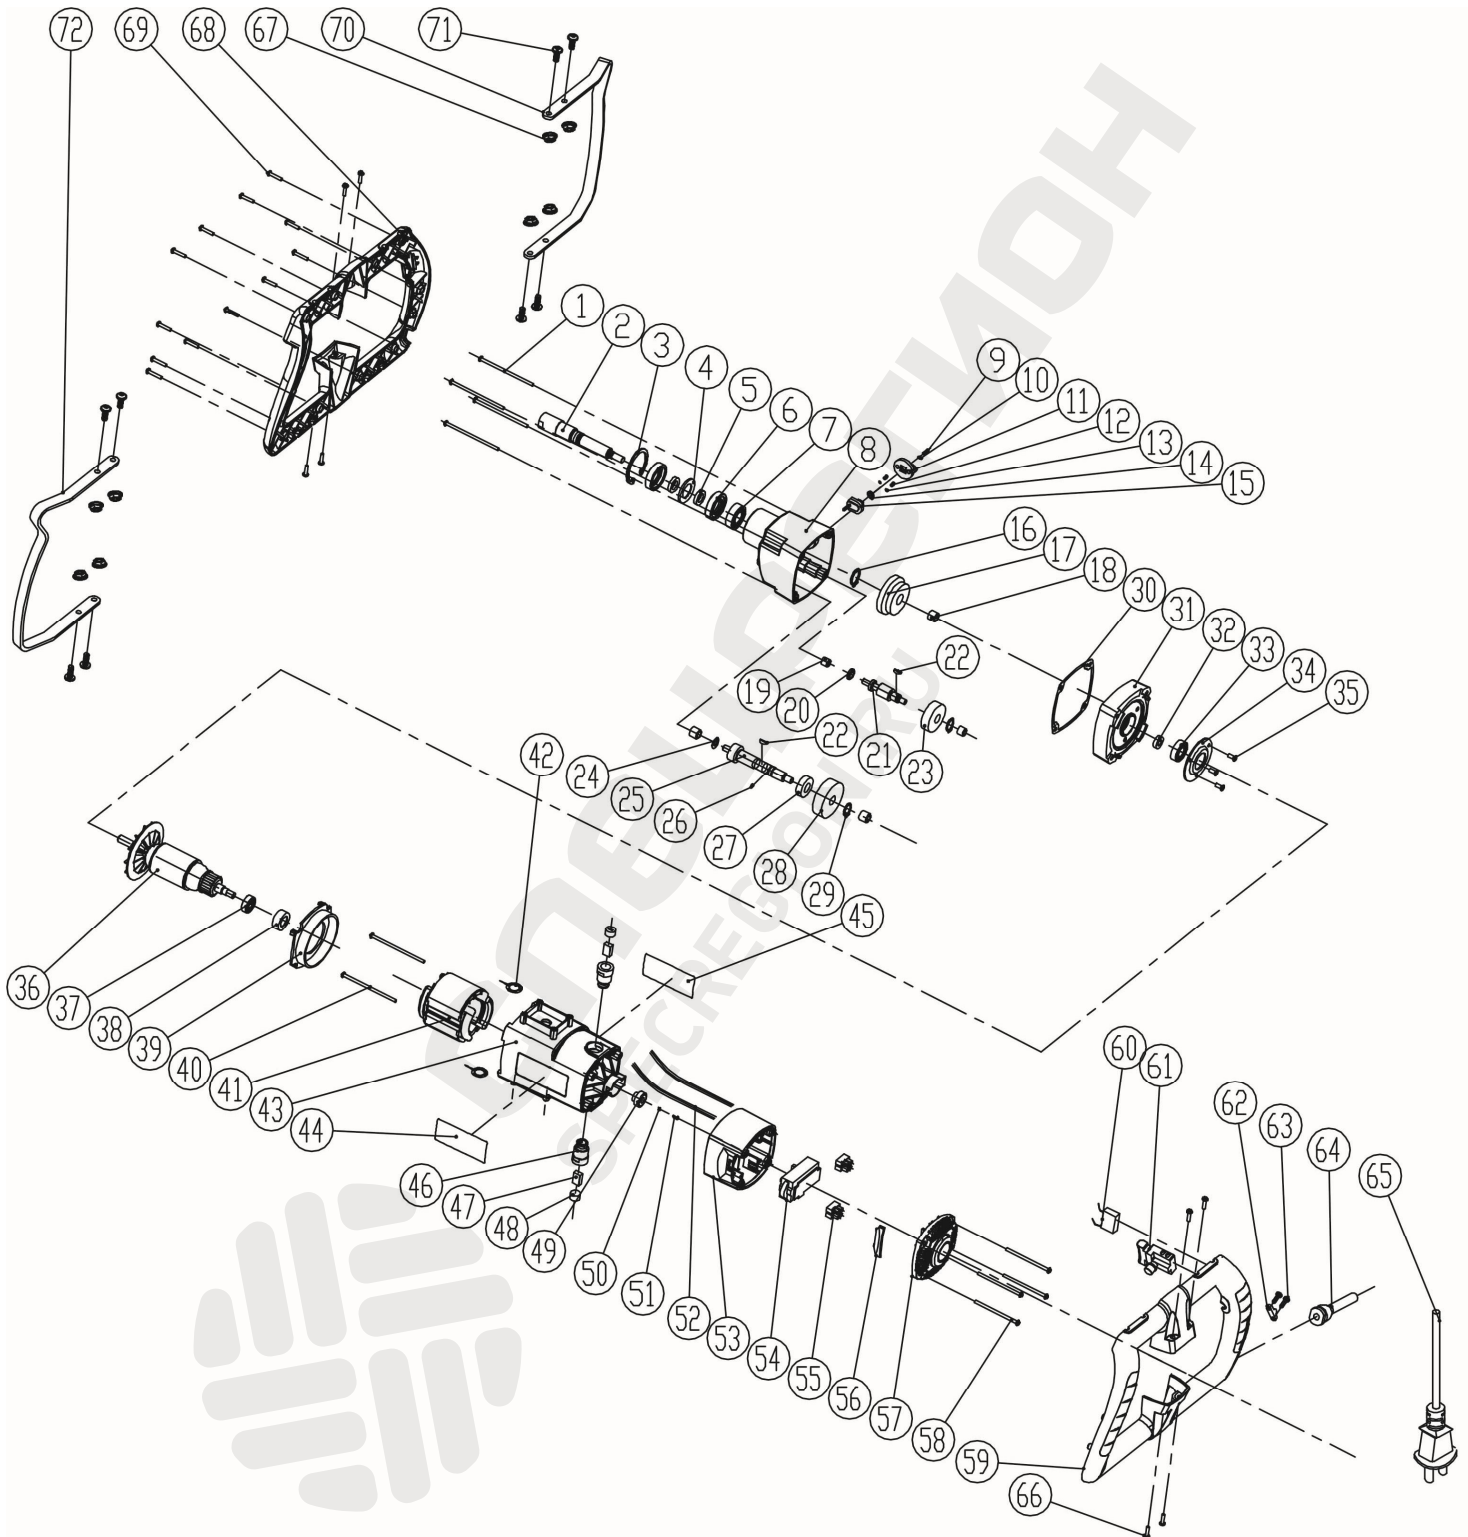

53	52.04.00.03.00	Корпус блока регулировок		1
54*	52.05.00.00.00	Блок электронный DEFOND	G91-05-8-CN-01R 230Vac 50Hz 1050W	1
54*	52.05.00.00.01	Блок электронный KEDU	ТВ4-14 230В 50Гц 16А 1050Вт	1
55	00.10.09.01.01	Колодка клеммная в сборе		2
56	52.04.00.06.00	Заглушка		1
57	52.04.00.07.00	Крышка		1
58	00.02.03.01.41	Винт	5x65	4
59	52.02.00.01.00	Ручка		1
60	00.10.04.01.01	Конденсатор	0,33 мкФ МЕХ GPF	1
61	00.10.01.04.15	Выключатель КАУТТ&БУХ	SRT858(8)A250Vac – 5E4	1
62	05.04.00.09.00	Планка фиксации шнура		1
63	00.02.03.01.05	Винт	4x15	2
64	52.02.00.04.00	Трубка защитная		1
65	00.10.02.03.02	Шнур питания с вилкой	H05RN-F / 2x1,0	1
66	00.02.03.01.04	Винт	4x16	8
67	52.02.00.03.00	Гайка специальная	M6	8
68	52.02.00.02.00	Ручка- накладка		1
69	00.02.03.01.06	Винт	4x18	12
70	52.02.00.05.00	Скоба защитная правая		1
71	52.02.00.06.00	Винт специальный	M6x14	8
72	52.02.00.05.01	Скоба защитная левая		1

* Допускается замена соответствующих позиций (с 06.03.2009г.)

33** подшипник 6000RSK специсполнение размеры 11x26x8

Каталог запасных частей изделия

Действителен с: 13.02.2007 г.

СМЕСИТЕЛЬ РУЧНОЙ
ЭЛЕКТРИЧЕСКИЙ

КМ-1000Э
КМ-60/1000Э