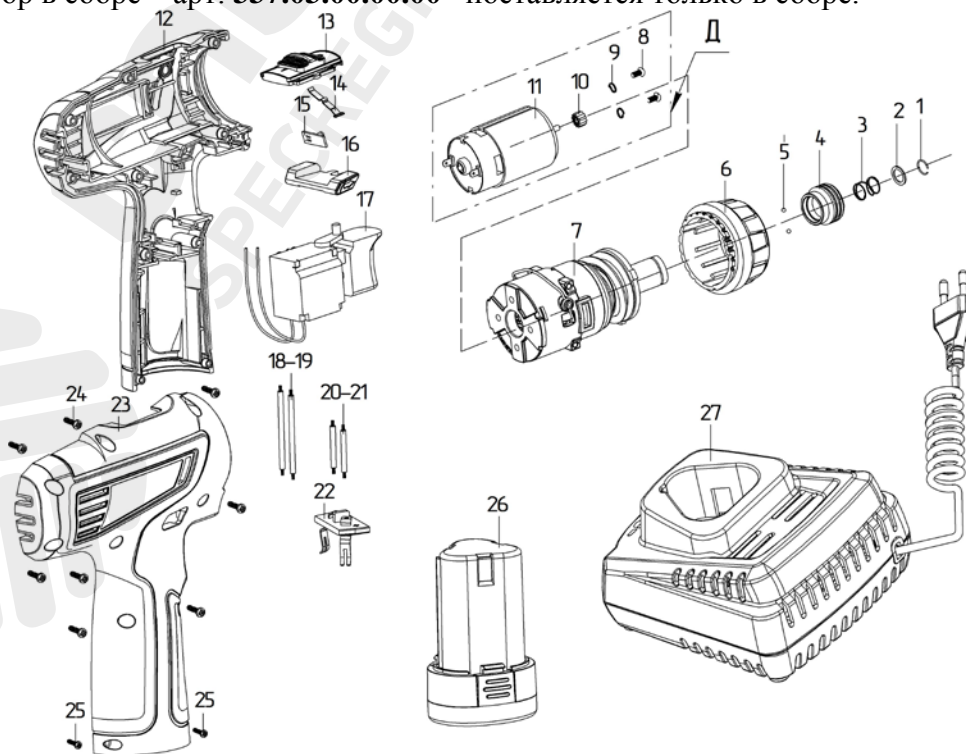

№ на схеме	Код	Наименование детали	Характеристика	шт/изд
1	00.02.99.02.03	Кольцо пружинное	B10	1
2	337.05.00.01.00	Кольцо		1
3	337.05.00.02.00	Пружина		1
4	337.05.00.03.00	Втулка		1
5	337.05.00.04.00	Шарик		2
6	336.03.00.01.00	Кольцо-регулятор момента		1
7*	337.03.00.00.00	Редуктор в сборе		1
Д	336.04.00.00.00	Электродвигатель в сборе	Поз.8,9,10,11	1
8	00.02.04.01.13	Винт	M3x5	2
9	00.02.02.01.09	Шайба пружинная	Ø3	2
10	336.04.00.02.00	Шестерня	m=0.6,z=12	1
11	336.04.00.03.00	Электродвигатель	INTER, 10,8V /550#, 7110-107501	1
12	336.05.00.02.00	Корпус		1
13	336.05.00.01.00	Клавиша переключения скорости		1
14	336.05.00.04.00	Пружина пластинчатая		1
15	331.04.00.01.00	Светодиод подсветки		1
16	336.05.00.03.00	Кнопка реверса		1
17	336.04.01.00.00	Выключатель	JINYUAN JV08-6B 5<15A 24V DC/5E4	1
18	336.04.01.01.00	Провод - Двигатель +	18AWG 1007 300V 80 °C длина 110мм	1
19	336.04.01.02.00	Провод - Двигатель -	18AWG 1007 300V 80 °C длина 110мм	1
20	336.04.01.03.00	Провод - Выключатель +	18AWG 1007 300V 80 °C длина 40мм	1
21	336.04.01.04.00	Провод - Выключатель -	18AWG 1007 300V 80 °C длина 40мм	1
22	336.04.01.05.00	Пластина контактная		1
23	336.05.00.04.00	Корпус накладка		1
24	00.02.03.01.51	Винт	3x12	8
25	00.02.03.01.59	Винт	2,5x10	2
26	336.02.03.00.00	Батарея аккумуляторная	1015Л, 10,8V DC, Li-ion, 1500 mAh	2
27	336.02.02.00.00	Устройство зарядное в сборе	УЗ 10,8/1,6Л, 220В, ток зарядки-1,6А, V=12,9В	1

*Поз. 7 - Редуктор в сборе арт. **337.03.00.00.00** – поставляется только в сборе.

ИНТЕРСКОЛ

Каталог запасных частей изделия

Действителен с:
16 ФЕВРАЛЯ 2015г.

ШУРУПОВЕРТ
ЭЛЕКТРИЧЕСКИЙ
АККУМУЛЯТОРНЫЙ

ША-6/10,8МЗ