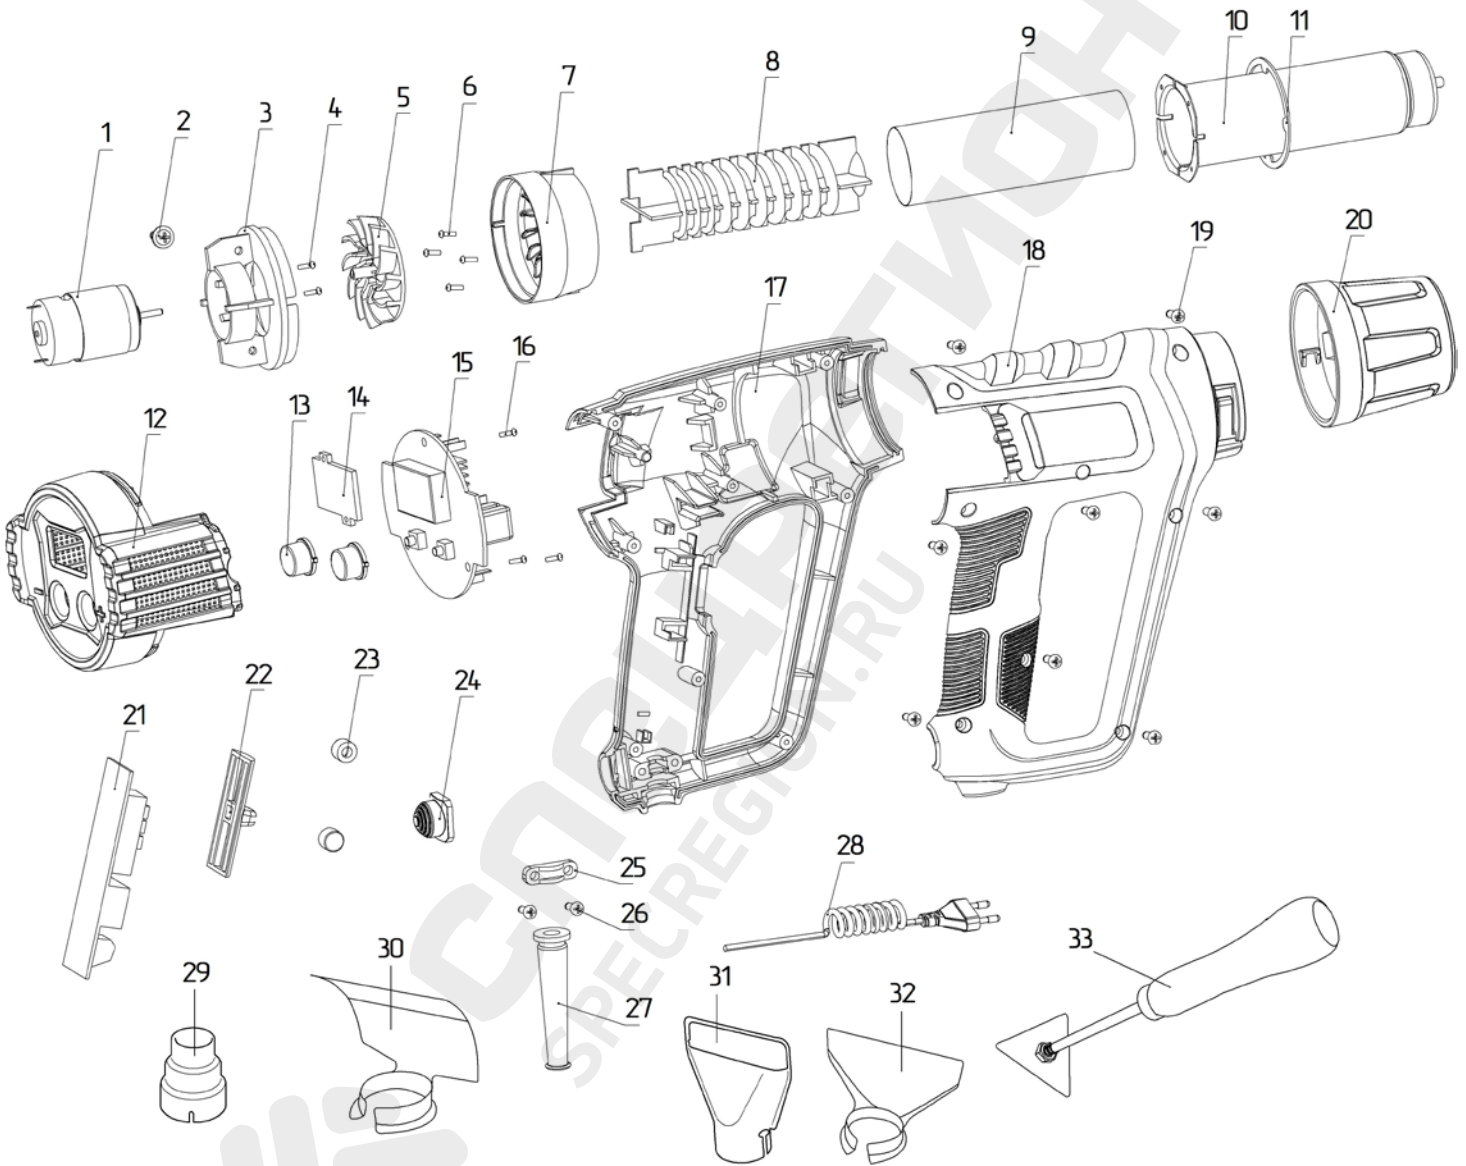

№ на схеме	Код	Наименование детали	Характеристика	К-во, шт./изд
	<b>385.04.01.00.00</b>	<b>Двигатель с вентилятором и кронштейном в сборе</b>	<b>Поз.1,3,4,5</b>	<b>1</b>
1	385.04.01.01.00	Электродвигатель	RS-385SA-2073 DC20V/0.25A/17200rpm	1
2	00.02.03.01.21	Винт специальный с фланцем	3x10	1
3	385.04.01.02.00	Опора двигателя		1
4	00.02.04.01.32	Винт	M2,5x6	2
5	385.04.01.03.00	Вентилятор		1
6	00.02.03.01.25	Винт	3x10	1
	<b>385.03.00.00.00</b>	<b>Элемент нагревательный в сборе</b>	<b>Поз. 7,8,9,10,11</b>	<b>1</b>
7	385.03.00.05.00	Фланец		1
8	385.03.00.03.00	Элемент нагревательный		1
9	192.03.00.04.00	Кожух термоизоляционный		1
10	385.03.00.01.00	Сопло		1
11	385.03.00.02.00	Шайба центрирующая		1
12	385.05.00.01.00	Крышка задняя		1
13	385.05.00.02.00	Кнопка		2
14	385.05.00.03.00	Экран		1
<b>15</b>	<b>385.04.02.00.00</b>	<b>Блок электроники в сборе</b>		<b>1</b>
16	00.02.03.01.72	Винт	2,5x8	3
17	385.05.00.04.00	Корпус		1
18	385.05.00.05.00	Корпус накладка		1
19	00.02.03.01.06	Винт	3x14	8
20	385.05.00.06.00	Крышка передняя		1
<b>21</b>	<b>385.04.03.00.00</b>	<b>Переключатель с печатной платой в сборе</b>	<b>DEFOND DSE-2410 250VAC/10A</b>	<b>1</b>
22	192.04.02.02.00	Рычаг переключателя		1
23	385.05.00.07.00	Амортизатор		2
24	192.05.00.05.00	Упор резиновый		1
25	192.05.00.04.00	Планка фиксации шнура		1
26	00.02.03.01.03	Винт	4x14	2
27	192.05.00.06.00	Втулка защитная		1
28	00.10.02.03.02	Шнур питания с вилкой	H05RN-F 2x1,0мм <sup>2</sup> , L=2м	1
29	192.02.00.01.00	Насадка редуцирующая		1
30	192.02.00.03.00	Насадка «паяльное зеркало»		1
31	192.02.00.04.00	Насадка направляющая		1
32	192.02.00.02.00	Насадка плоская		1
33	192.02.00.05.00	Скребок		1

Каталог запасных частей изделия

Действителен с: 11.01.2016г.

 ФЕН РУЧНОЙ  
 ЭЛЕКТРИЧЕСКИЙ

**ФЭ-2000ЭМ**

**ИНТЕРСКОЛ**

Действителен с: 11.01.2016г.

Каталог запасных частей изделия

ФЕН РУЧНОЙ  
ЭЛЕКТРИЧЕСКИЙ