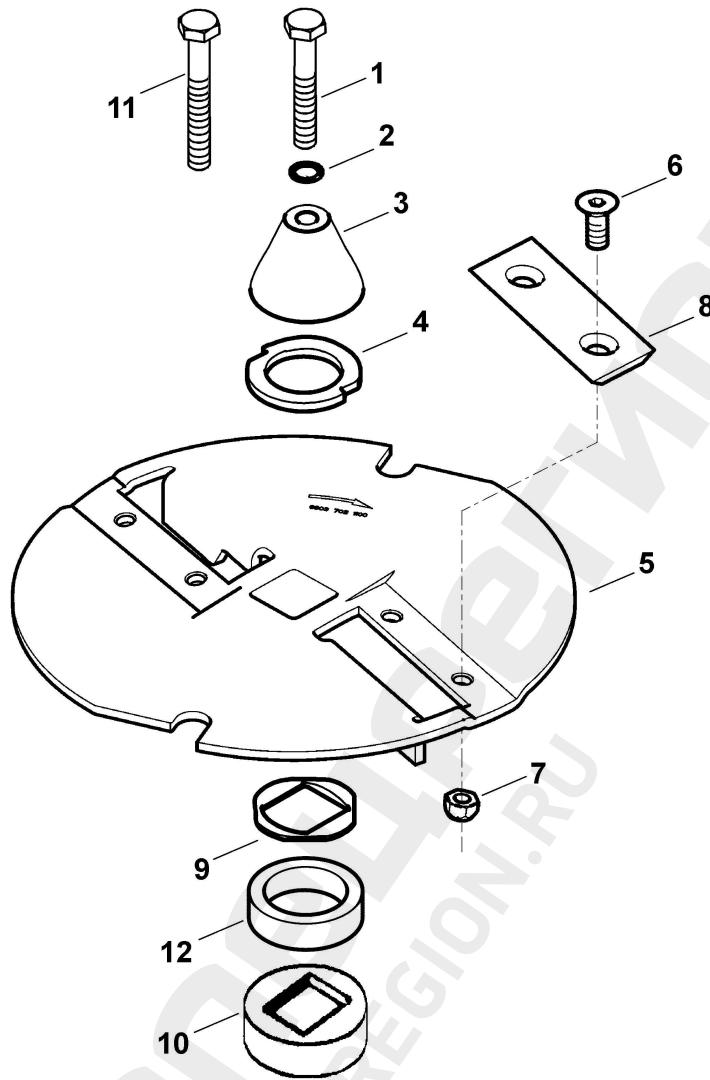

Рис. №	Артикул детали	Шт.	Описание детали	ТИ	До модели
1	6008 703 0300	1	Верхняя часть воронки		
2	6903 700 0201	1	Труба желоба		
3	6903 706 3005	1	Изоляционный кожух		
4	6903 701 0205	1	Подсоединение желоба		
5	6903 701 1600	1	Применение		
6	9075 478 4610	3	Винт с цилиндрической головкой М6х16		
7	6000 700 2301	2	Резьбовая пробка		
8	9075 478 4610	4	Винт с цилиндрической головкой М6х16		
9	6008 706 7100	1	Зажимное кольцо		
10	9104 007 4410	4	Самонарезающий винт Р6х16		
11	6008 706 8400	1	Брызговик		
12	9104 007 4436	4	Винт Р6х25 (2 - 3 Nm)		
13	6903 967 4400	1	Наклейка		
100 *	9104 007 4420	4	Винт К60х18 Семигранный		(47.2009)

СПЕЦРЕГИОН  
SPECREGION.RU

903\_00ET\_IMG\_006

Рис. №	Артикул детали	Шт.	Описание детали	ТИ	До модели
1	9007 318 2470	1	Винт с шестигранной головкой M10x55 GB 350, GB 370, GB 370 S, (52 - 60 Nm)		
2	9460 624 4031	1	Стопорная шайба 10,5		
3	6903 702 2800	1	Отражатель		
4	6903 702 1800	1	Диск		
5	6903 700 5101	1	Режущий диск □ 6-8		
5 *	6903 700 5100	1	Режущий диск □ 6-8		(08.2005)
6	9064 319 1800	4	Винт с потайной головкой M8x20 (22 - 28 Nm)		
7	9212 260 1100	4	Шестигранная гайка M8		
8	6903 702 0101	2	Поворотный нож		
8 *	6903 702 0100	2	Поворотный нож		(08.2005)
9	6903 702 1705	1	Распорное кольцо GB 350, GB 370, GB 370 S		
10	6001 706 4100	1	Предохранительный колпачок		
11	9007 319 2490	1	Винт с шестигранной головкой M10x65 GE 345, GE 365, (52 - 60 Nm)		
12	6903 702 1700	1	Распорное кольцо GE 345, GE 365		

Рис. №	Артикул детали	Шт.	Описание детали	ТИ	До модели
1	0812 542 2002	1	Вставка-бит Torx 30 IPR		
100 *	0000 893 1300	1	Семигранный ключ		(47.2009)