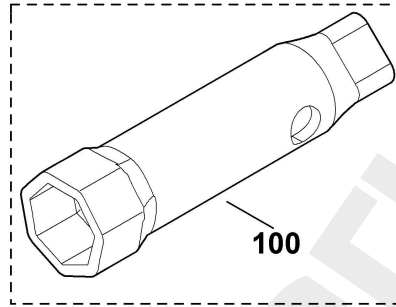

Рис. №	Артикул детали	Шт.	Описание детали	ТИ	До модели
1	6008 703 0300	1	Верхняя часть воронки		
2	6903 700 0201	1	Труба желоба		
3	6903 706 3005	1	Изоляционный кожух		
4	6903 701 0205	1	Подсоединение желоба		
5	6903 701 1600	1	Применение		
6	9075 478 4610	3	Винт с цилиндрической головкой М6х16		
7	6000 700 2301	2	Резьбовая пробка		
8	9075 478 4610	4	Винт с цилиндрической головкой М6х16		
9	6008 706 7100	1	Зажимное кольцо		
10	9104 007 4410	4	Самонарезающий винт Р6х16		
11	6008 706 8400	1	Брызговик		
12	9104 007 4436	4	Винт Р6х25 (2 - 3 Nm)		
13	6903 967 4400	1	Наклейка		
100 *	9104 007 4420	4	Винт К60х18 Семигранный		(47.2009)

СПЕЦРЕГИОН  
SPECREGION.RU

903\_00ET\_IMG\_006

Рис. №	Артикул детали	Шт.	Описание детали	ТИ	До модели
1	9007 318 2470	1	Винт с шестигранной головкой M10x55 GB 350, GB 370, GB 370 S, (52 - 60 Nm)		
2	9460 624 4031	1	Стопорная шайба 10,5		
3	6903 702 2800	1	Отражатель		
4	6903 702 1800	1	Диск		
5	6903 700 5101	1	Режущий диск □ 6-8		
5 *	6903 700 5100	1	Режущий диск □ 6-8		(08.2005)
6	9064 319 1800	4	Винт с потайной головкой M8x20 (22 - 28 Nm)		
7	9212 260 1100	4	Шестигранная гайка M8		
8	6903 702 0101	2	Поворотный нож		
8 *	6903 702 0100	2	Поворотный нож		(08.2005)
9	6903 702 1705	1	Распорное кольцо GB 350, GB 370, GB 370 S		
10	6001 706 4100	1	Предохранительный колпачок		
11	9007 319 2490	1	Винт с шестигранной головкой M10x65 GE 345, GE 365, (52 - 60 Nm)		
12	6903 702 1700	1	Распорное кольцо GE 345, GE 365		