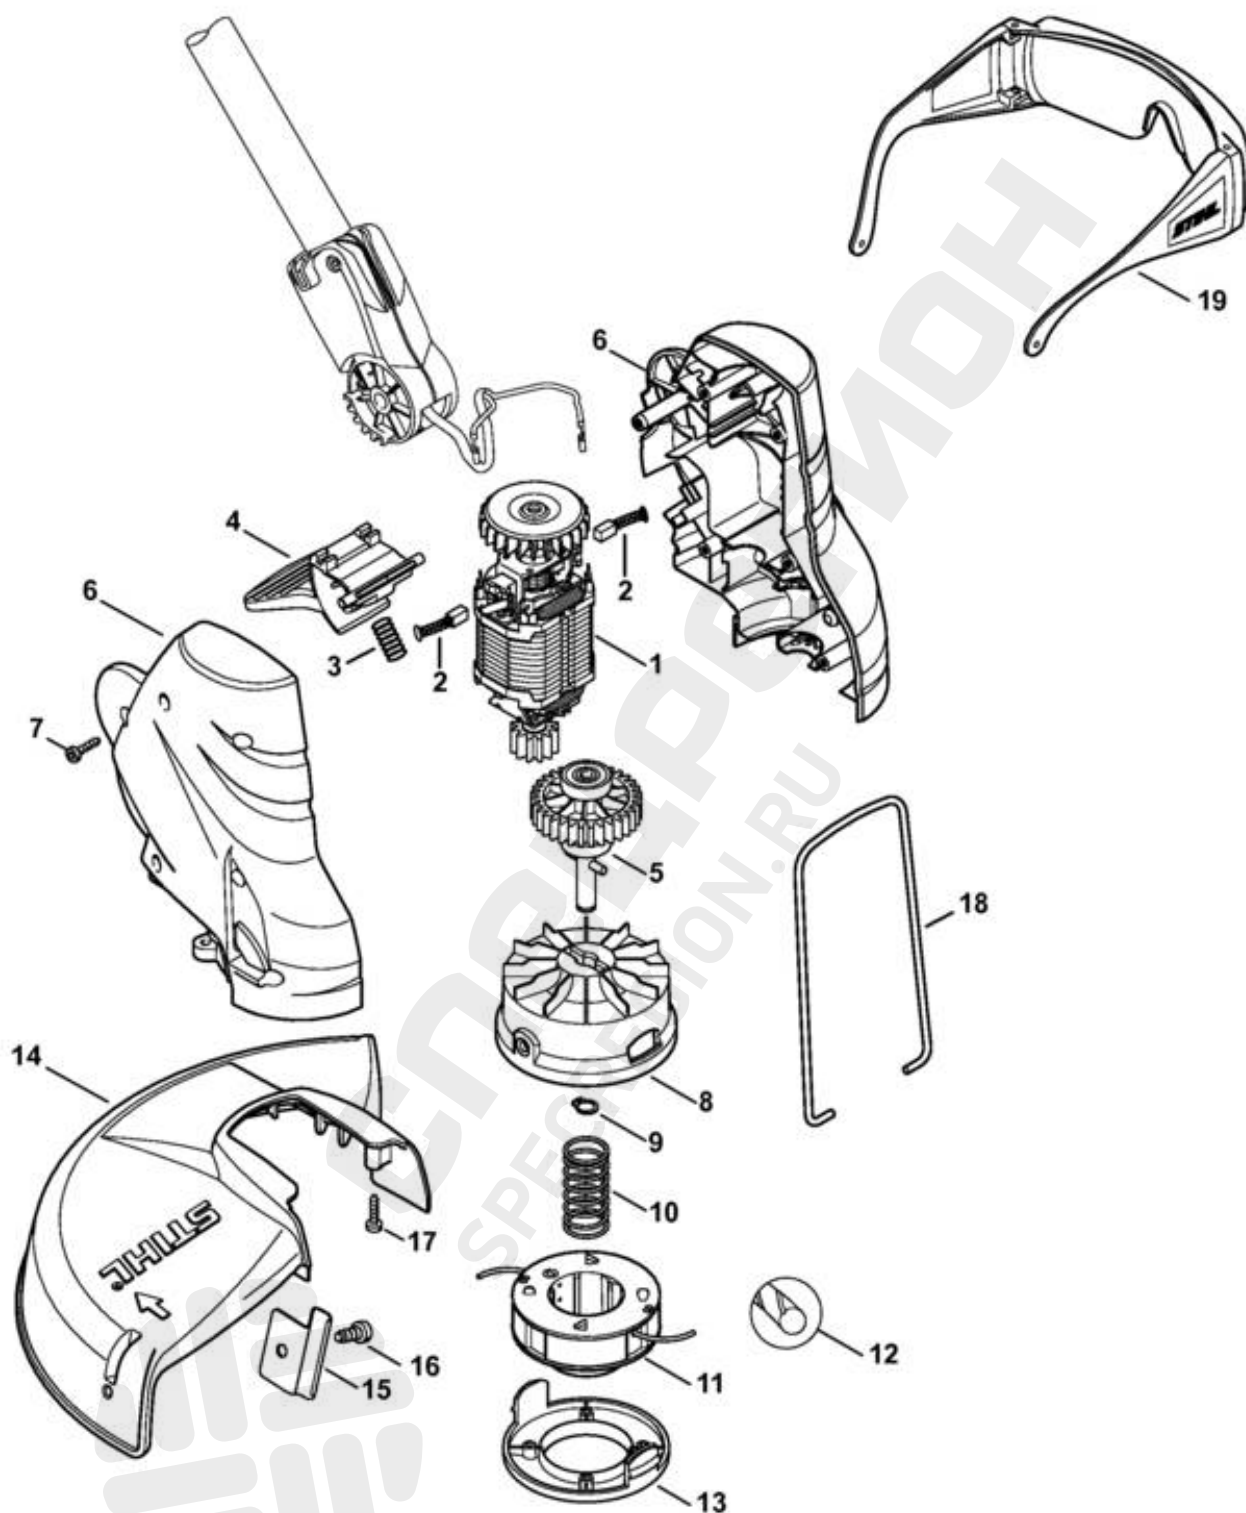

9934ET002 SC

Ссылка №	Код артикула	К-во	Наименование	Техническая информация	До
1	4816 600 0201	1	Электродвигатель 230 В / 50 Гц □ 2		
2	4816 600 2700	1	Комплект - Угольные щётки		
3	4816 997 2000	1	Нажимная пружина		
4	4816 711 3800	1	Рычаг		
5	4816 640 2400	1	Ведомый вал		
6	4816 600 0800	1	Картер двигателя		
7	9104 003 8736	9	Винт с цилиндрической головкой P4 x 16		
	4008 710 2100	1	Косильная головка AutoCut 2-2 □ 8 - 13		
8	4008 710 3600	1	Корпус катушки		
9	9455 621 0570	1	Пружинное стопорное кольцо 8 x 0,8		
10	6235 997 2200	1	Пружина		
11	4008 710 4300	1	Катушка □ 12		
12		2	Косильные струны круглого сечения Ø 1,6 мм x 4 м, бесшумные (D)		
	0000 930 2415	1	Косильные струны круглого сечения Ø 1,6 мм x 20 м, бесшумные (A,B)		
13	4008 713 7000	1	Крышка		
14	4816 710 8100	1	Защитное приспособление □ 15, 16		
15	4130 713 4100	1	Нож для разрезки на мерные длины		
16	9074 478 4380	1	Винт с цилиндрической головкой IS-P6 x 10		
17	9074 478 3028	2	Винт с цилиндрической головкой IS-P4 x 16		
18	4816 713 3400	1	Хомутик		
19	0000 884 0307	1	Защитные очки не для Аргентины