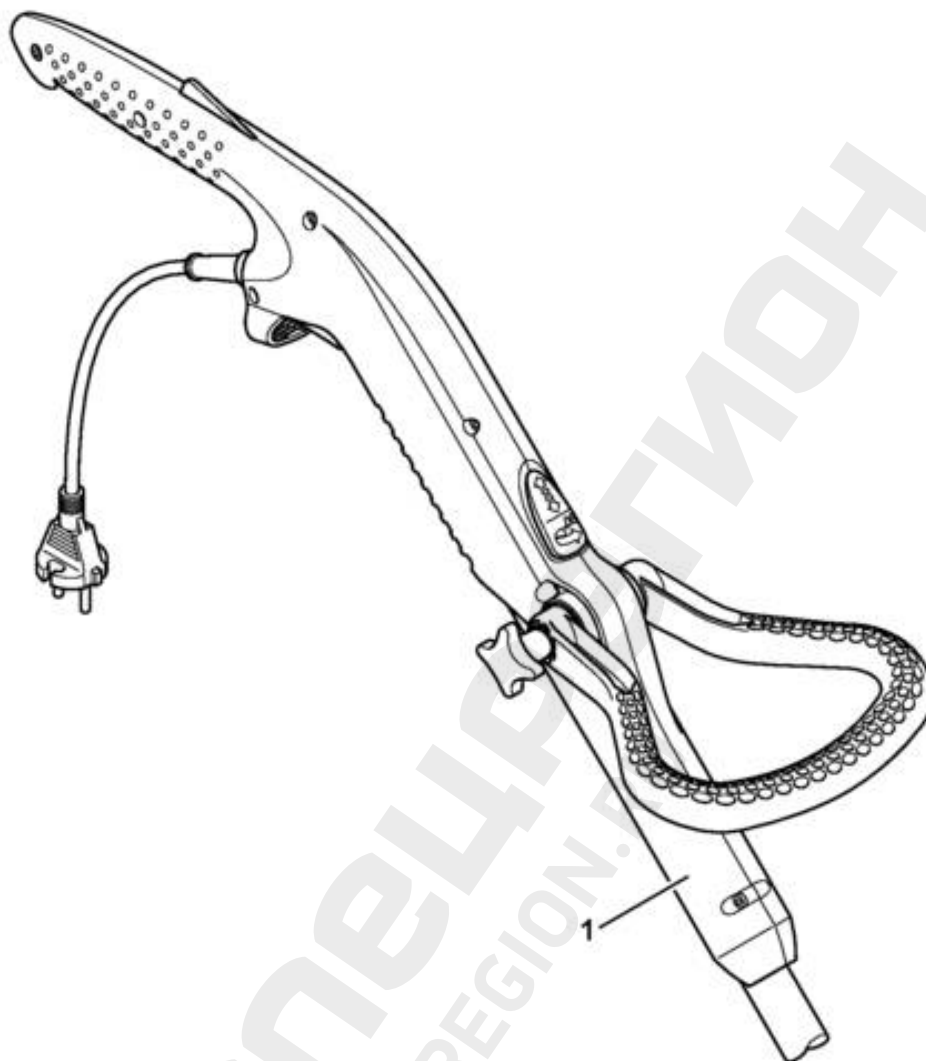

Ссылка №	Код артикула	К-во	Наименование	Техническая информация	До
1	4816 600 0201	1	Электродвигатель 230 В / 50 Гц □ 2		
2	4816 600 2700	1	Комплект - Угольные щётки		
3	4816 997 2000	1	Нажимная пружина		
4	4816 711 3800	1	Рычаг		
5	4816 640 2400	1	Ведомый вал		
6	4816 600 0800	1	Картер двигателя		
7	9104 003 8736	9	Винт с цилиндрической головкой P4 x 16		
	4008 710 2100	1	Косильная головка AutoCut 2-2 □ 8 - 13		
8	4008 710 3600	1	Корпус катушки		
9	9455 621 0570	1	Пружинное стопорное кольцо 8 x 0,8		
10	6235 997 2200	1	Пружина		
11	4008 710 4300	1	Катушка □ 12		
12		2	Косильные струны круглого сечения Ø 1,6 мм x 4 м, бесшумные (D)		
	0000 930 2415	1	Косильные струны круглого сечения Ø 1,6 мм x 20 м, бесшумные (A,B)		
13	4008 713 7000	1	Крышка		
14	4816 710 8100	1	Защитное приспособление □ 15, 16		
15	4130 713 4100	1	Нож для разрезки на мерные длины		
16	9074 478 4380	1	Винт с цилиндрической головкой IS-P6 x 10		
17	9074 478 3028	2	Винт с цилиндрической головкой IS-P4 x 16		
18	4816 713 3400	1	Хомутик		
19	0000 884 0307	1	Защитные очки не для Аргентины		

0635ET005 SC