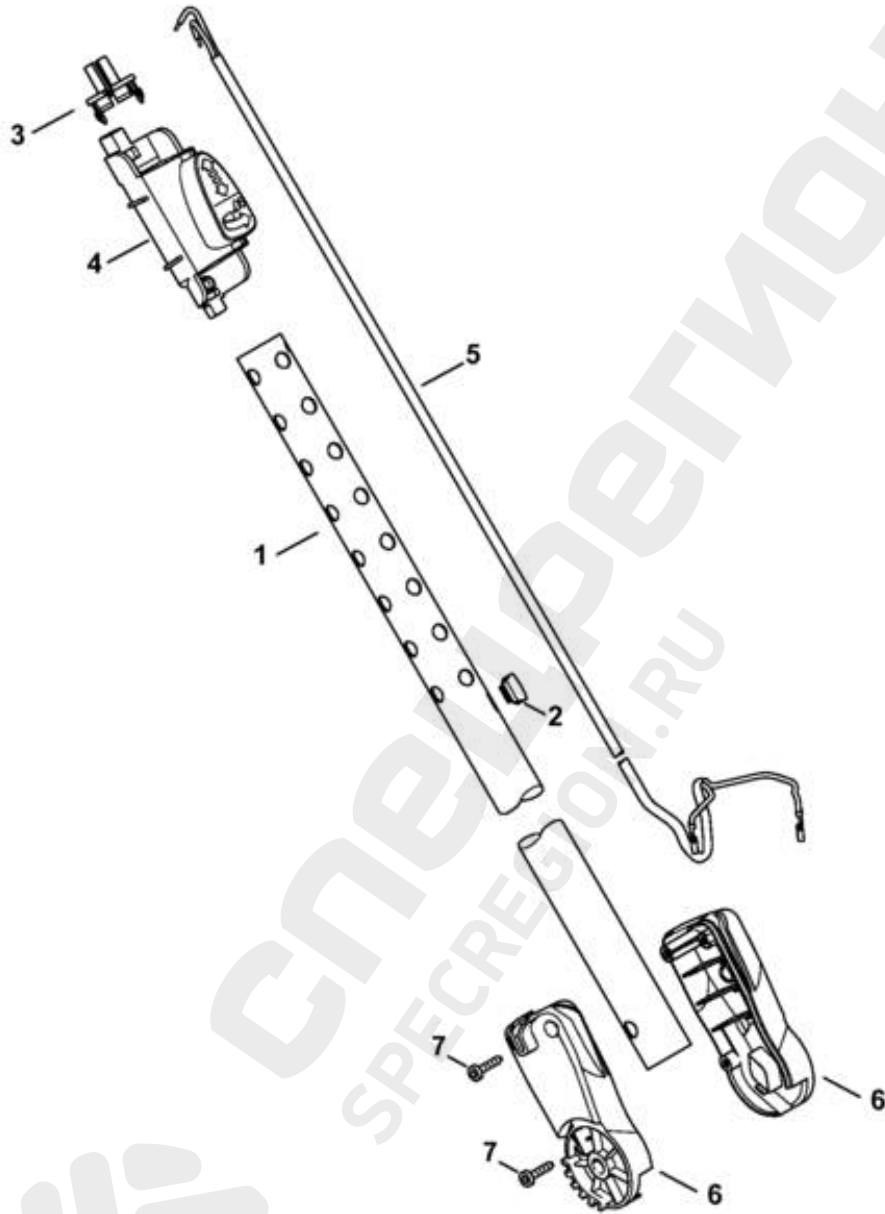

9934ET003.AM

Ссылка №	Код артикула	К-во	Наименование	Техническая информация	До
1	4816 790 1000	1	Корпус рукоятки		
2	4816 435 6300	1	Стопор переключающего рычага		
3	4812 435 2100	1	Витая изгибная пружина		
4	4816 435 2400	1	Рукоятка переключения		
5	6421 435 0300	1	Выключатель		
6	6421 605 1000	1	Конденсатор 0,1 мкФ		
7	6010 440 2010	1	Соединительный провод EUR		
8	6010 440 2011	1	Соединительный провод СН, I		
9	6010 440 2014	1	Соединительный провод AUS, NZ		
10	0000 440 2001	1	Соединительный провод AR		
11	6010 440 2012	1	Соединительный провод GB		
12	6010 431 2400	1	Защита кабеля		
13	4816 967 1800	1	Фирменная табличка с номинальными данными FSE 52		
14	4816 967 1801	1	Фирменная табличка с номинальными данными FSE 52 AR		
15	9104 003 8736	11	Винт с цилиндрической головкой P4 x 16		
16	4816 790 1200	1	Рукоятка с хомутиком □ 17, 18		
17	9007 319 1450	1	Винт с шестигранной головкой M6 x 60		
18	4138 716 1200	1	Барашковая гайка		

СПЕЦРЕГИОН  
SPECREGION.RU

9932ET004 AM

Ссылка №	Код артикула	К-во	Наименование	Техническая информация	До
1	4816 710 7101	1	Хвостовик □ 2, 3		
2	4816 716 7300	1	Направляющий элемент		
3	4816 716 3600	1	Втулка		
4	4816 740 5500	1	Фиксирующая кнопка		
5	4816 440 1900	1	Провод		
6	4816 820 0800	1	Шарнир		
7	9104 003 8736	3	Винт с цилиндрической головкой Р4 x 16		