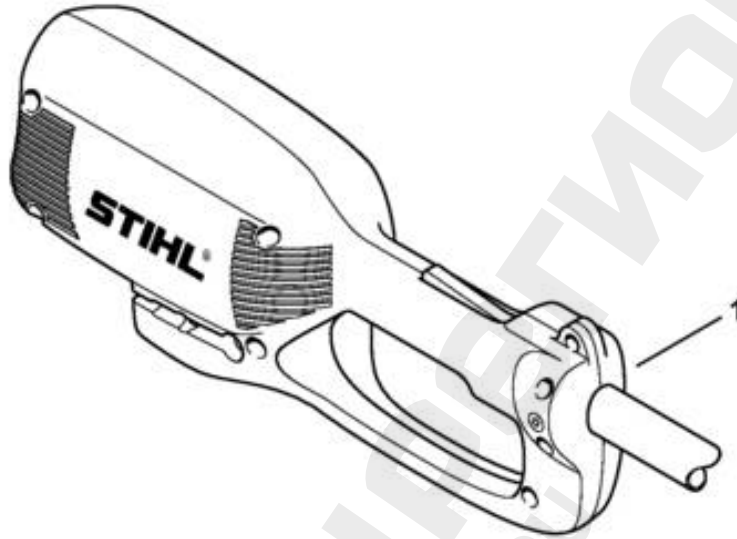

228ET016 SC

Ссылка №	Код артикула	К-во	Наименование	Техническая информация	До
1	4809 710 1700	1	Хвостовик USA □ 4 - 6, 9, 10		
2	4809 710 1704	1	Хвостовик □ 4, 5, 7, 9, 10		
3	4809 710 1706	1	Хвостовик BR □ 4, 5, 8 - 10		
4	4144 640 5900	1	Ведомое звено Не для USA		
5	4130 711 3200	1	Ведущий вал		
6	0000 967 7204	1	Указательная табличка FSE USA		
7	0000 967 7205	1	Указательная табличка FSE		
8	0000 967 7231	1	Указательная табличка FSE BR		
9	4140 716 6200	1	Зажимная скоба		
10	9022 313 0930	1	Винт с цилиндрической головкой IS M5 x 8		
11	4809 710 8100	1	Защитное приспособление □ 14, 15		
12	9022 341 1370	1	Винт с цилиндрической головкой IS-M6 x 30		
13	9212 260 0900	1	Шестигранная гайка M6		
14	4130 713 4100	1	Нож для разрезки на мерные длины		
15	9074 478 4405	1	Винт с цилиндрической головкой IS-P6 x 14		
16	4140 791 2300	1	Рукоятка с хомутиком		
17	9291 021 0140	1	Шайба 6,4		
18	9022 341 1400	1	Винт с цилиндрической головкой IS-M6 x 40		
19	9210 319 0900	1	Шестигранная гайка M6		
20	4140 792 0800	1	Фрикционная прокладка		
21	0781 120 1110	1	Тюбик пластиковой смазки 225 g (B)		

33MET014-5C

Ссылка №	Код артикула	К-во	Наименование	Техническая информация	До
1	0812 370 1001	1	Отвёртка Т27 x 75 x 75		
2	4130 710 9000	1	Лямка (B)		
3	0000 884 0307	1	Защитные очки не для Аргентины		