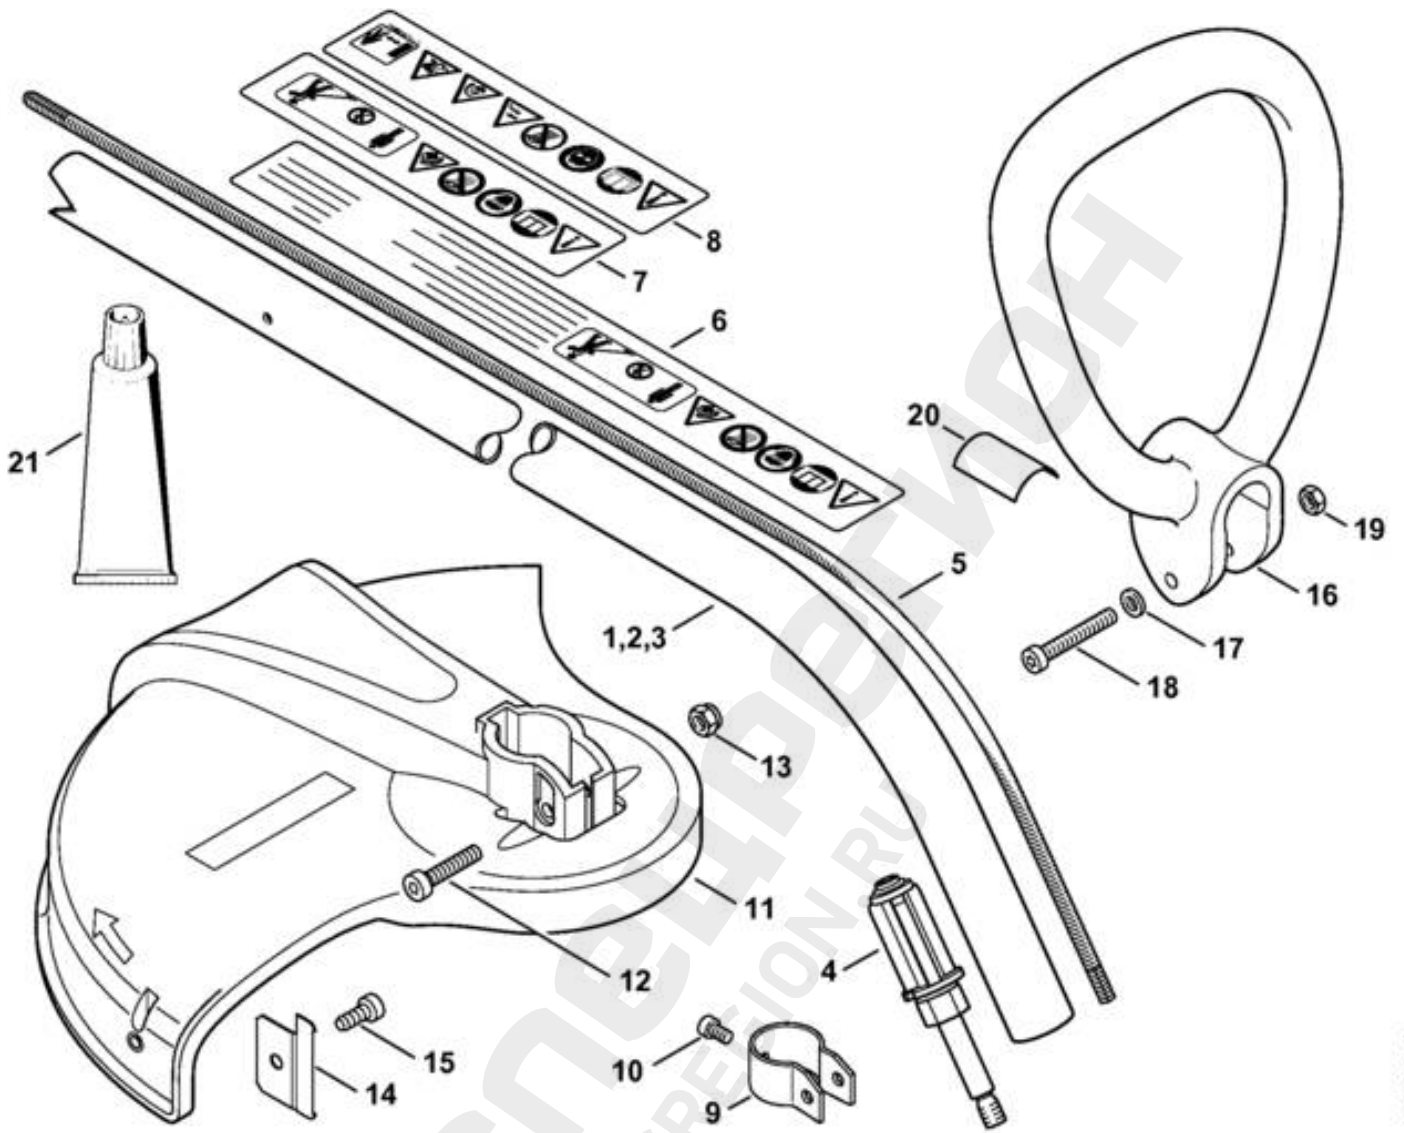

228ET016 SC

Ссылка №	Код артикула	К-во	Наименование	Техническая информация	До
1	4809 710 1700	1	Хвостовик USA □ 4 - 6, 9, 10		
2	4809 710 1704	1	Хвостовик □ 4, 5, 7, 9, 10		
3	4809 710 1706	1	Хвостовик BR □ 4, 5, 8 - 10		
4	4144 640 5900	1	Ведомое звено Не для USA		
5	4130 711 3200	1	Ведущий вал		
6	0000 967 7204	1	Указательная табличка FSE USA		
7	0000 967 7205	1	Указательная табличка FSE		
8	0000 967 7231	1	Указательная табличка FSE BR		
9	4140 716 6200	1	Зажимная скоба		
10	9022 313 0930	1	Винт с цилиндрической головкой IS M5 x 8		
11	4809 710 8100	1	Защитное приспособление □ 14, 15		
12	9022 341 1370	1	Винт с цилиндрической головкой IS-M6 x 30		
13	9212 260 0900	1	Шестигранная гайка M6		
14	4130 713 4100	1	Нож для разрезки на мерные длины		
15	9074 478 4405	1	Винт с цилиндрической головкой IS-P6 x 14		
16	4140 791 2300	1	Рукоятка с хомутиком		
17	9291 021 0140	1	Шайба 6,4		
18	9022 341 1400	1	Винт с цилиндрической головкой IS-M6 x 40		
19	9210 319 0900	1	Шестигранная гайка M6		
20	4140 792 0800	1	Фрикционная прокладка		
21	0781 120 1110	1	Тюбик пластиковой смазки 225 g (B)		

33MET014-5C

Ссылка №	Код артикула	К-во	Наименование	Техническая информация	До
1	0812 370 1001	1	Отвёртка Т27 x 75 x 75		
2	4130 710 9000	1	Лямка (B)		
3	0000 884 0307	1	Защитные очки не для Аргентины		