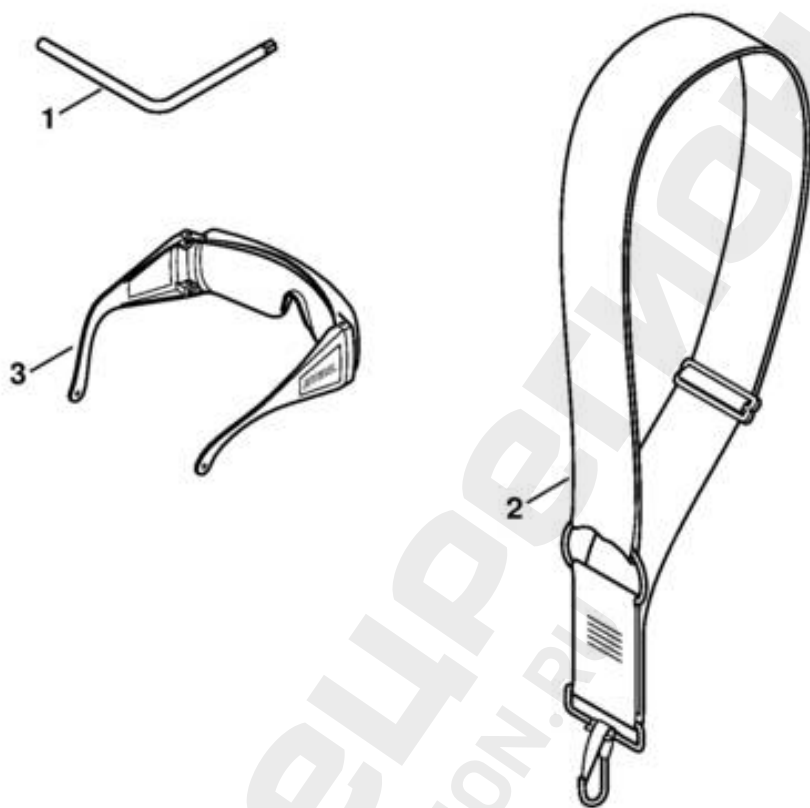

33MET014-5C

Ссылка №	Код артикула	К-во	Наименование	Техническая информация	До
1	0812 370 1001	1	Отвёртка Т27 x 75 x 75		
2	4130 710 9000	1	Лямка (B)		
3	0000 884 0307	1	Защитные очки не для Аргентины