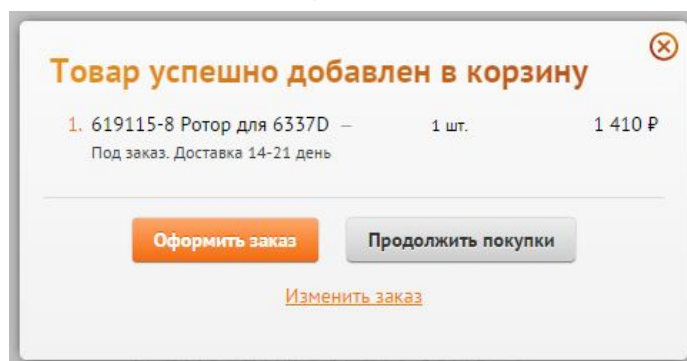

4. Добавьте запчасти в корзину и нажмите кнопку «Оформить заказ». Требуется ввести только имя и телефон.