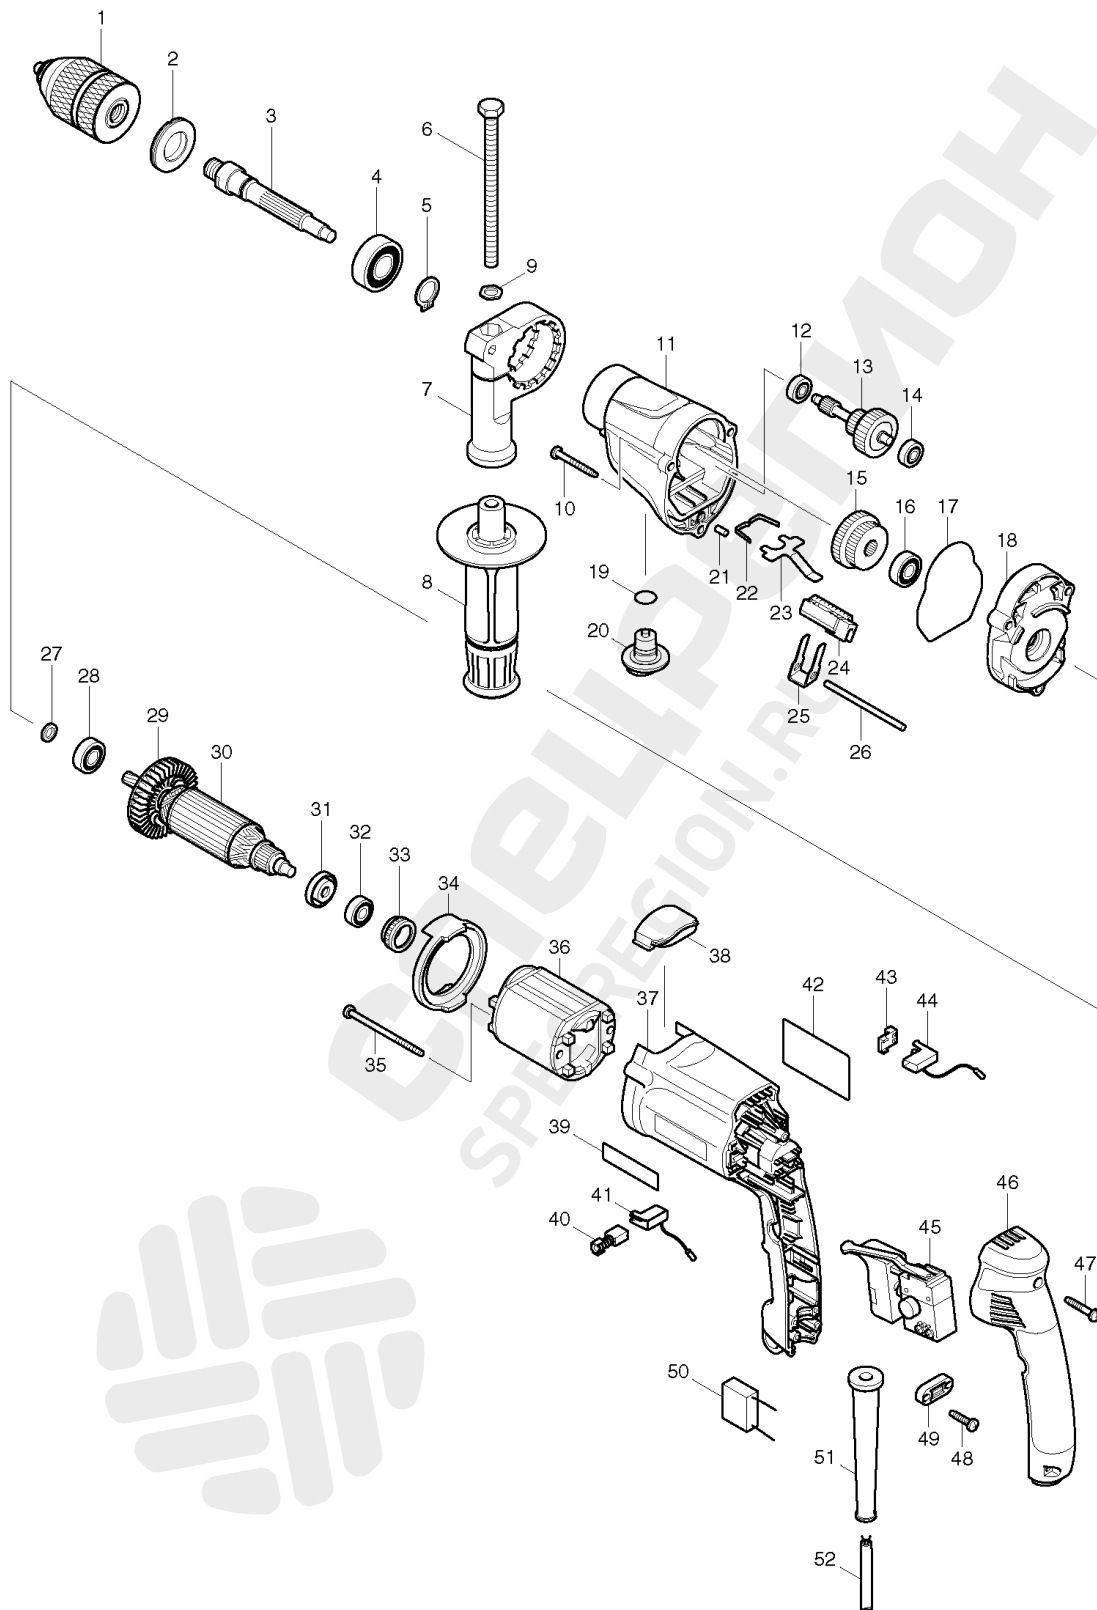

Деталировка для Makita DP4011

- 1 192664-5
- 2 285806-9
- 3 324835-8
- 4 211206-7

5 961055-9
6 921923-8
7 417630-4
8 153503-4
8 152521-9
9 345280-4
10 266351-3
11 318187-7
12 210028-2
13 153622-6
14 210028-2
15 227030-8
16 210029-0
17 421810-6
18 158412-2
19 213122-9
20 417805-5
21 256251-5
22 232143-2
23 345225-2
24 417804-7
25 345223-6
26 268092-7
27 262087-2
28 210005-4
29 241881-5
30 INC. 27,28,29,31,32
30 517414-1
31 681636-0
32 211021-9
33 421494-0
34 417803-9
35 266340-8
36 633528-9
37 417807-1
38 450179-1
40 191962-4
41 643989-5
42 864033-7
43 689111-0
44 643988-7
45 650524-2
46 153284-0
47 266374-1
48 266326-2
49 687124-5
50 645200-1
51 682559-5
52 665394-6
1001 324219-0