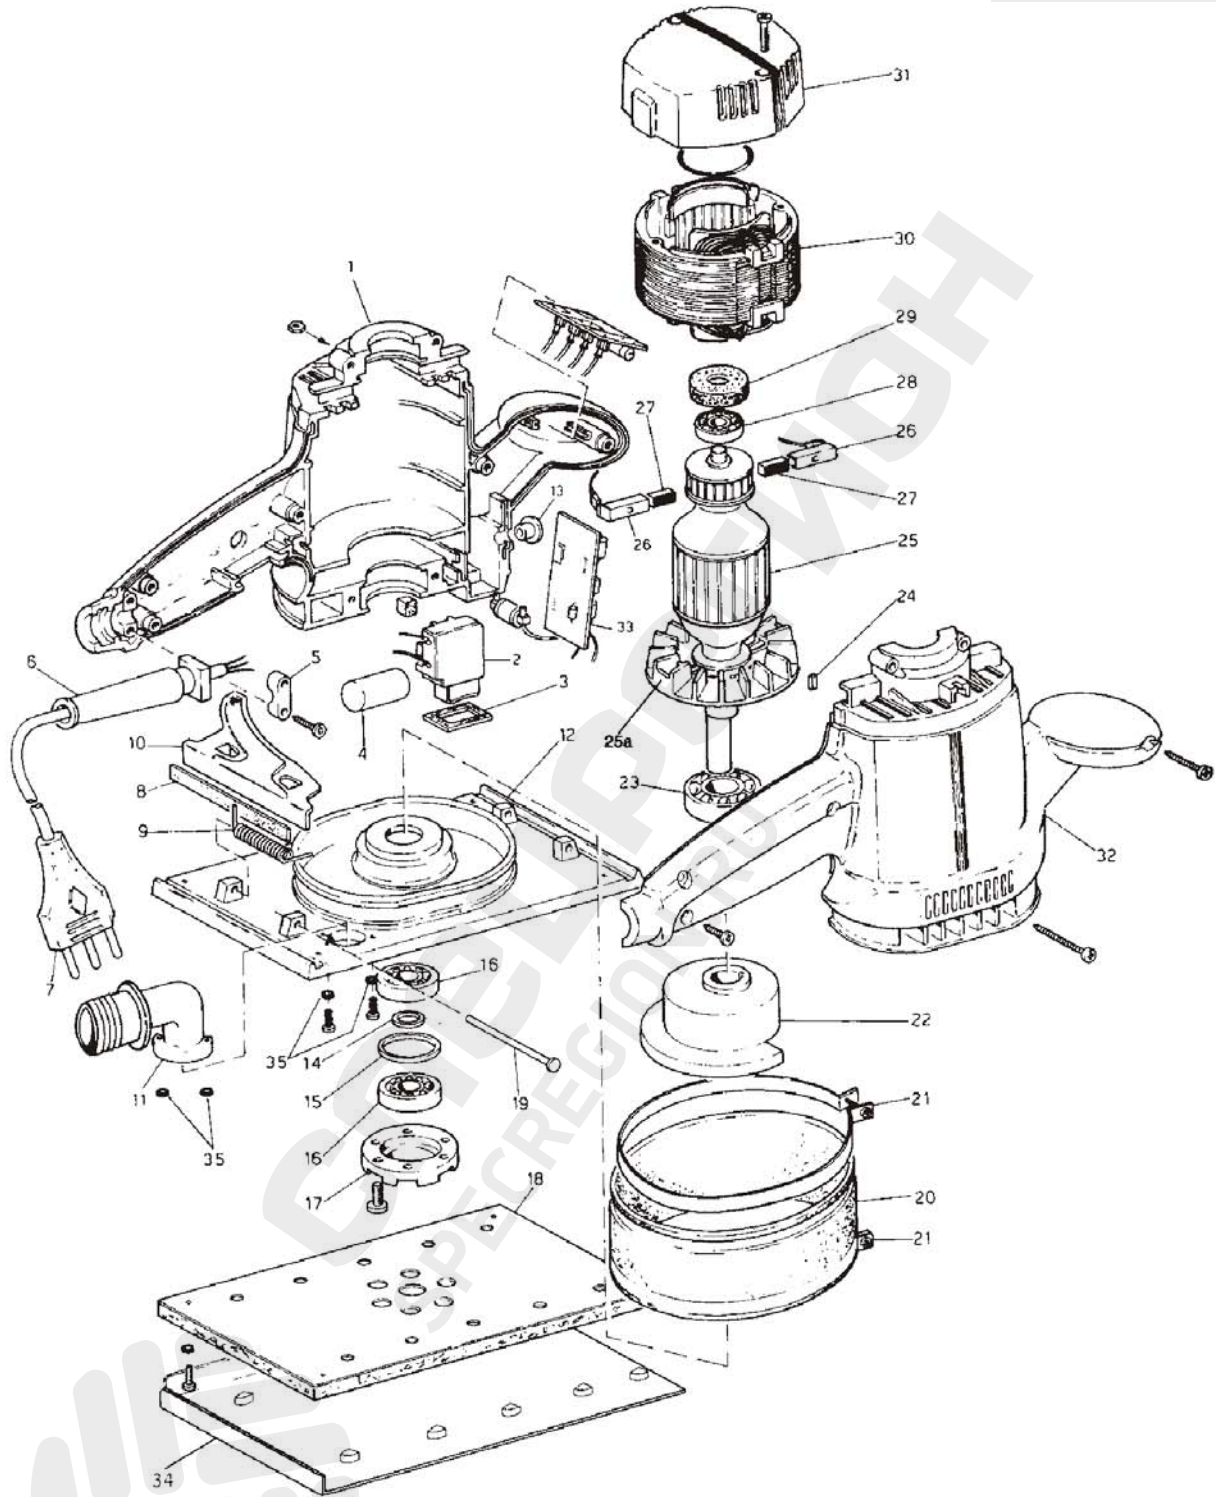

№ на схеме	Код	Наименование детали	Характеристика	К-во, шт./изд.
1	5327.211.136	Корпус		1
2	0000.311.163	Выключатель		1
3	5313.441.107	Прокладка		1
4	5327.165.048	Конденсатор		1
5	1101.235.047	Планка фиксации шнура		1
6	5102.235.179	Трубка защитная		1
7	0000.381.004	Шнур питания с вилкой		1
8	5327.414.139	Накладка резиновая		2
9	5327.447.104	Пружина кручения		2
10	5327.462.038	Прижим		2
11	5328.235.208	Патрубок пылеотвода		1
12	5327.217.164	Основание		1
13	5327.241.056	Заглушка		1
14	5327.243.577	Кольцо		1
15	5327.243.576	Кольцо		1
16	0000.483.019 00.01.01.01.30	Подшипник шариковый	6201-2RS (12x32x10)	2
17	5327.246.363	Фланец		1
18	5327.285.025	Подошва		1
19	5327.434.020	Ось		2
20	5327.446.101	Рукав резиновый		1
21	5327.435.094	Хомут		2
22	5327.455.006	Эксцентрик с противовесом		1
23	0000.483.039 00.01.01.01.22	Подшипник шариковый	6203-2Z (17x40x12)	1
24	0000.646.011	Шпонка	3x3x6	1
25	5327.113.106	Якорь		1
25а	5327.286.075	Вентилятор		1
26	1106.387.004	Щеткодержатель		2
27	1106.387.004	Щетка электрическая		2
28	0000.483.122 00.01.01.01.03	Подшипник шариковый	629-ZC3 (9x26x8)	1
29	0000.481.038	Втулка демпфирующая	26x30x8	1
30	5330.123.086	Статор		1
31	5327.214.152	Крышка двигателя		1
32	5327.211.135	Корпус накладка		1
33	5327.165.031	Блок электронный		1
34	5328.461.112	Накладка подошвы		1
35	0000.653.008	Шайба зубчатая		4
		Нет поз. на винты, саморезы, гайки		

Каталог запасных частей изделия

 Действителен с:
 10 ЯНВАРЬ 2012г.

 МАШИНА РУЧНАЯ
 ЭЛЕКТРИЧЕСКАЯ
 ПЛОСКОШЛИФОВАЛЬНАЯ

**ПШМ -
 115/350Э**

ИНТЕРСКОЛ

Каталог запасных частей изделия

Действителен с:
10 ЯНВАРЬ 2012г.